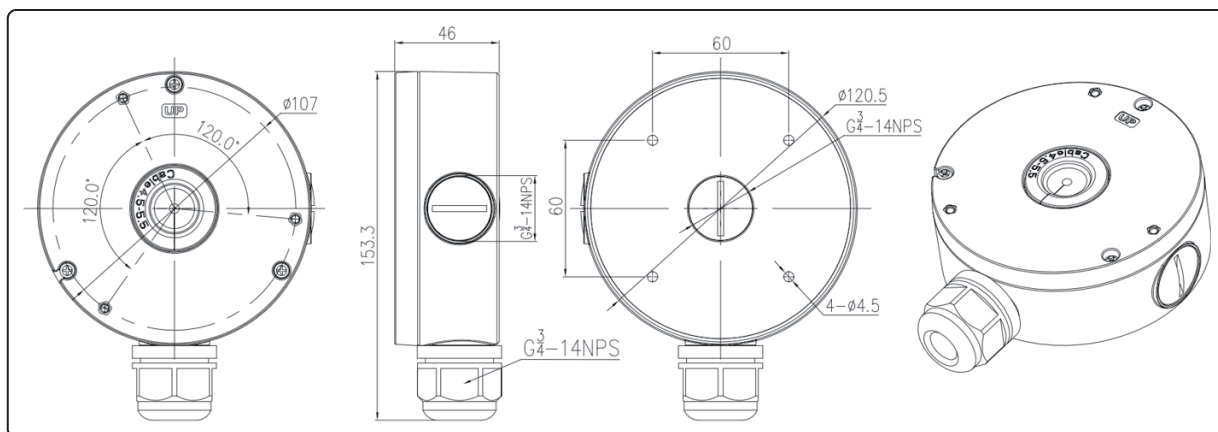

Dimensions (mm)

* Tous les noms de produits, logos et marques sont la propriété de leurs propriétaires respectifs. Tous les noms de produits et de services de la société utilisés dans cette brochure sont uniquement à des fins d'identification. L'utilisation de ces noms, logos et marques n'implique aucune approbation. 2021 WatchNET Inc. © Tous droits réservés. Toutes les spécifications du produit sont sujettes à changement sans préavis.

CANADA:
351, rue Ferrier, Unité 5
Markham, ON L3R 5Z2
Sans frais: 1-866-843-6865
Tél: 416-410-6865

ÉTATS-UNIS:
171, avenue Cooper, bureau 110
Tonawanda, NY 14150 États-Unis
Sans frais: 1-866-843-6865
Local: 1-716-877-7277

ÉMIRATS ARABES UNIS:
Boîte postale 126312
N° 703, tours d'Oxford
Business Bay, Émirats Arabes Unis
Tél: +971 4 2767117

23 septembre 2021

www.watchnetinc.com
info@watchnetinc.com