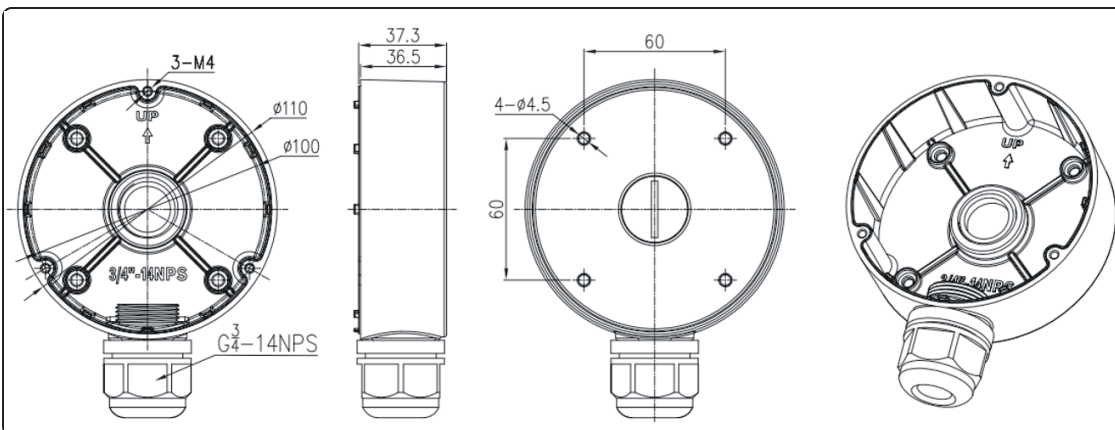

Dimensions (mm)

* Tous les noms de produits, logos et marques sont la propriété de leurs propriétaires respectifs. Tous les noms de produits et de services de la société utilisés dans cette brochure sont uniquement à des fins d'identification. L'utilisation de ces noms, logos et marques n'implique aucune approbation. 2021 WatchNET Inc. © Tous droits réservés. Toutes les spécifications du produit sont sujettes à changement sans préavis.

CANADA:
351, rue Ferrier, Unité 5
Markham, ON L3R 5Z2
Sans frais: 1-866-843-6865
Tél: 416-410-6865

ETATS-UNIS:
171, avenue Cooper, bureau 110
Tonawanda, NY 14150 États-Unis
Sans frais: 1-866-843-6865
Local: 1-716-877-7277

ÉMIRATS ARABES UNIS:
Boîte postale 126312
N° 703, tours d'Oxford
Business Bay, Émirats Arabes Unis
Tél: +971 4 2767117

23 septembre 2021

www.watchnetinc.com
info@watchnetinc.com