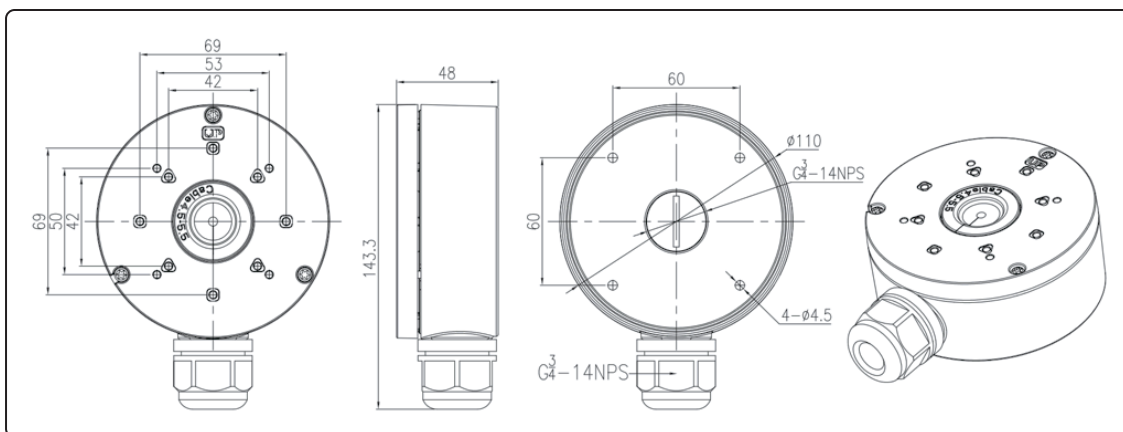

Dimensions (mm)

* Tous les noms de produits, logos et marques sont la propriété de leurs propriétaires respectifs. Tous les noms de produits et de services de la société utilisés dans cette brochure sont uniquement à des fins d'identification. L'utilisation de ces noms, logos et marques n'implique aucune approbation. 2021 WatchNET Inc. © Tous droits réservés. Toutes les spécifications du produit sont sujettes à changement sans préavis.

CANADA:

351, rue Ferrier, Unité 5
Markham, ON L3R 5Z2
Sans frais: 1-866-843-6865
Tél: 416-410-6865

ETATS-UNIS:

171, avenue Cooper, bureau 110
Tonawanda, NY 14150 États-Unis
Sans frais: 1-866-843-6865
Local: 1-716-877-7277

ÉMIRATS ARABES UNIS:

Boîte postale 126312
N° 703, tours d'Oxford
Business Bay, Émirats Arabes Unis
Tél: +971 4 2767117

23 septembre 2021

www.watchnetinc.com
info@watchnetinc.com