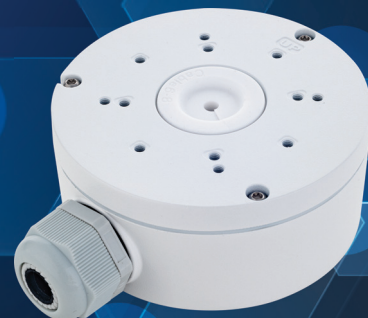

## BLS-BB-BUL1

### Boîtier arrière pour caméra Bullet

## Caractéristiques

Paramètre	
Modèle	BLS-BB-BUL1
Matériel	Alliage d'aluminium + plastique
Couleur	Blanc
Humidité d'exploitation	0% - 90% RH
Portant de charge	3kg (6.61lb)
Dimensions du produit	φ110 × 48mm (φ4.33 × 1.89")
Poids du produit	0.3kg (0.66lb)