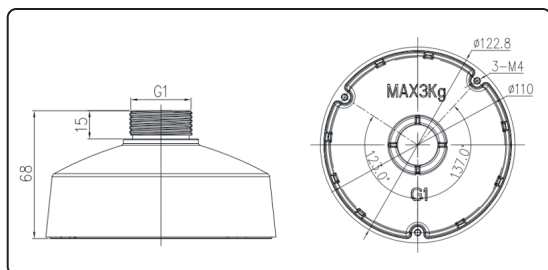

### Support mural pour BLS Dôme à focale variable

### Caractéristiques

Paramètre		
Modèle	<b>BLS-WM-01</b>	
		
Matériel	Alliage d'aluminium + plastique	
Couleur	Blanc	
Humidité d'exploitation	0% - 90% RH	
Portant de charge	3kg (6.61lb)	
Dimensions du produit	φ122.8 × 68mm (φ4.83 × 2.68")	141 × 116.2 × 116.2mm (5.55 × 4.57 × 4.57")
Poids du produit	0.17kg (0.37lb)	0.25kg (0.55lb)