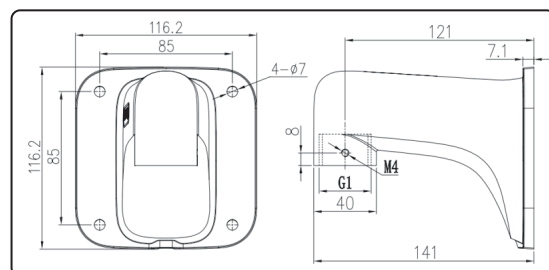

### Support mural pour BLS Dôme à focale variable

### Caractéristiques

Paramètre		
Modèle	<b>BLS-WM-01</b>	
		
Matériel	Alliage d'aluminium + plastique	
Couleur	Blanc	
Humidité d'exploitation	0% - 90% RH	
Portant de charge	3kg (6.61lb)	
Dimensions du produit	φ122.8 × 68mm (φ4.83 × 2.68")	141 × 116.2 × 116.2mm (5.55 × 4.57 × 4.57")
Poids du produit	0.17kg (0.37lb)	0.25kg (0.55lb)