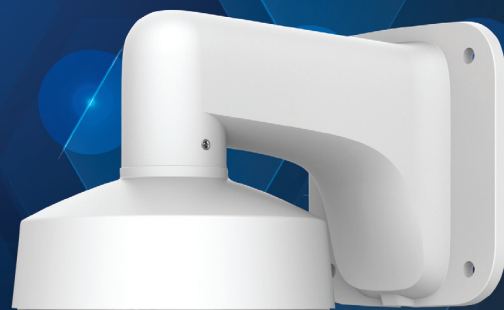

## BLS-WM-01

### Support mural pour BLS Dôme à focale variable

### Caractéristiques

Paramètre		
Modèle	<b>BLS-WM-01</b>	
		
Matériel	Alliage d'aluminium + plastique	
Couleur	Blanc	
Humidité d'exploitation	0% - 90% RH	
Portant de charge	3kg (6.61lb)	
Dimensions du produit	φ122.8 × 68mm (φ4.83 × 2.68")	141 × 116.2 × 116.2mm (5.55 × 4.57 × 4.57")
Poids du produit	0.17kg (0.37lb)	0.25kg (0.55lb)