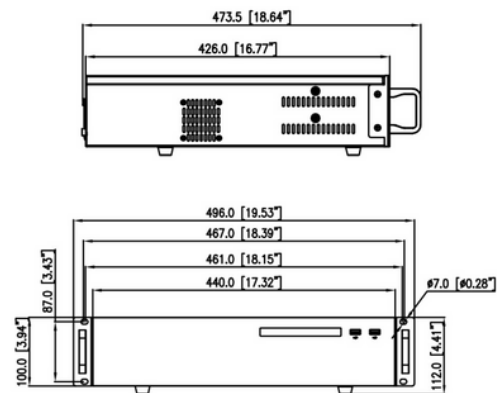

BLS-N32A18

Enregistreur vidéo réseau 32 canaux

Principales caractéristiques

- Jusqu'à 32 entrées de caméras IP
- Jusqu'à 320 Mbps de bande passante entrante
- Résolution jusqu'à 12MP pour la prévisualisation et la lecture
- Prise en charge de la reconnaissance faciale et de la reconnaissance multi-objets
- Protection périmétrique jusqu'à 4 canaux
- 2U, 8 disques durs SATA chacun jusqu'à 12 To
- Prend en charge RAID 5/6/10
- Prend en charge 2 interfaces HDMI et 1 interface VGA
- 2 interfaces réseau RJ45 10M/100M/1000M

Dimensions (mm)

Panneau arrière

Note:

Les enregistreurs vidéo réseau WatchNET NDAA fonctionnent uniquement avec Caméras de la série bleue

Caractéristiques

Entrée vidéo	
Entrée caméra IP	32 canaux
Bande passante entrante	320Mbps
Bande passante sortante	320Mbps

Sortie vidéo	
Sortie HDMI 1	3840×2160, 1920×1080, 1280×1024, 1024×768
Sortie HDMI2	1920×1080, 1280×1024, 1024×768
Sortie VGA	1920×1080, 1280×1024, 1024×768
Sortie de source différente	Soutien
Capacité de décodage	1 canal 12MP, 4 canaux 8MP, 8 canaux 4MP, 16 canaux 1080P, 32 canaux D1
Double flux	Soutien
Affichage multi-écran	1er écran : 1/4/8/9/16/32 2ème écran : 1/4/8/9/16